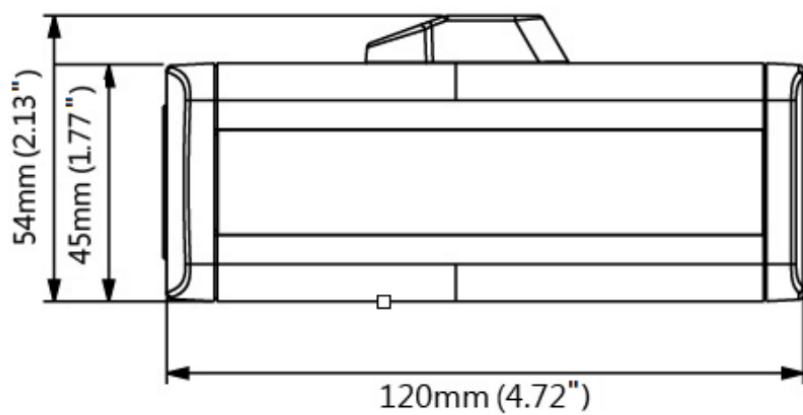

外觀図

レンズ取り付け時

カメラ本体

## 仕様

PC 要求スペック		
CPU		Intel Core i5-4670、3.40 GHz
メモリ		DDR3 8 GB RAM
オンボードグラフィック		Intel HD Graphics 4600 (2014 年以降のドライバー適用済)
カメラ		
イメージセンサー		1/1.7" プログレッシブスキャン CMOS
画面解像度		4000 (H) x 3000 (V)
最低被写体照度	カラー	0.1 Lux
	白黒	0.05 Lux
	IR ON	0 Lux
シャッタースピード		自動、マニュアル (1/30 ~ 1/16000 秒)
ホワイトバランス		自動、マニュアル (2800K ~ 8500K)
ゲインコントロール		自動
S/N 比		52 dB
WDR		対応
レンズ		
メガピクセル		対応
デイトライト機能		対応 (IR カットフィルターリムーバブル方式)
レンズアイリス		パリアフォーカル
焦点距離		4.1 ~ 9 mm
最大絞り		F/1.6
マウント		CS マウント
イメージフォーマット		1/1.8"
画角(水平)		109° ~ 50°
レンズ操作	フォーカス	マニュアル (w/lock)
	ズーム	マニュアル (w/lock)
	レンズアイリス	DC ドライブ
トルク (フォーカス/ズームネジ)		フォーカス: 0.05 N.m ズーム: 0.035 N.m
映像		
映像圧縮		H.264、MJPEG
映像ストリーミング		デュアルストリーム対応 (H.264 または MJPEG)
フレームレート		15 fps (4000 x 3000 解像度時) 30 fps (3840 x 2160 解像度時) * フレームレート/パフォーマンスはカメラ接続数やデータのビットレートによって異なります。
画像設定		明るさ、コントラスト、彩度、シャープネス、ガンマ値、ホワイトバランス、フリッカー、画像方向、シャッタースピード、D/N 感度、バックライト補正、WDR(ワイドダイナミックレンジ)、デフォグ、ノイズ除去、測光、ロールクス補正
音声圧縮		G.711
双方向音声		対応
デジタル I/O		入力 ×1 (無電圧接点)
出力		出力 ×1 (200mA 5V DC)
映像解像度		
メインストリーム	4:3	4000 x 3000(デフォルト)、2560 x 1920、2048 x 1536、1600 x 1200、1280 x 960
	16:9	3840 x 2160、1920 x 1080、1280 x 720
	5:4	1280 x 1024
サブストリーム	4:3	1024 x 768(デフォルト)、640 x 480、320 x 240
	16:9	1280 x 720、640 x 360、448 x 256
	5:4	1280 x 1024、640 x 512、320 x 256
ネットワーク		
インターフェース		10/100/1000 イーサネット
プロトコル		DHCP, DNS, DynDNS, FTP, HTTP, HTTPS, ICMP, IPv4, NTP, ONVIF (Profile S), QoS (DSCP), RTCP, RTSP, SNMP, SMTP, SSL, TCP/IP, UDP, UPnP, 3GPP/ISMA
無線 LAN		IEEE 802.11 b/g/n (オプション)
アンテナタイプ		外部 (オプション)