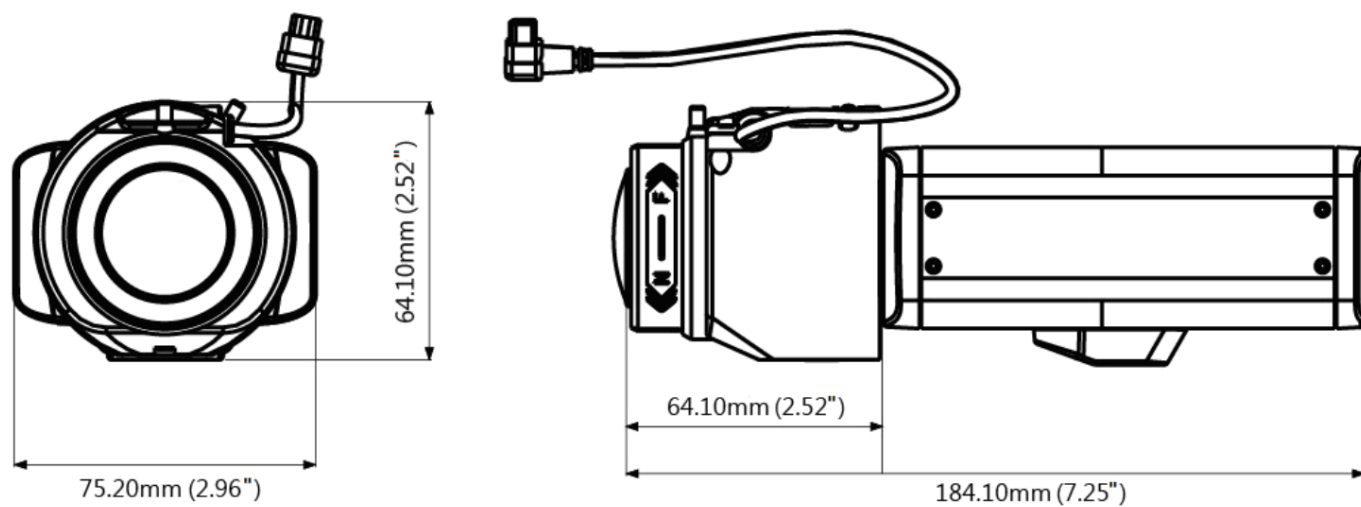

## GV-BX12201 12MP H.264 Low Lux WDR D/N Box IP Camera

GV-BX12201 は、1200 万画素 CMOS を搭載した H.264 コーデック対応ネットワークカメラです。映像圧縮に H.264 コーデックを採用し、長期間録画、ネットワークで運用を実現します。

### 主な特徴

- 1/1.7"プログレッシブスキャン CMOS
- デュアルストリーム対応 (H.264 または MJPEG)
- 最大 15 fps(4000x3000 解像度時)、30 fps(3840x2160 解像度時)
- 内蔵/外部マイク対応
- 双方向音声
- デジタル入力およびデジタル出力
- TV 出力対応
- WiFi アダプター用 Mini USB スロット
- WDR (ワイドダイナミックレンジ)
- Low Lux 補正
- 3D ノイズリダクション
- デフォグ
- モーション検知
- 撮影環境変化アラーム
- プライバシーマスク
- IP アドレスフィルタリング
- DC 12V/24V AC PoE(IEEE 802.3af)
- デイナイト機能 (IR カットフィルターリムーバブル方式)
- パリフォーカルメガピクセルレンズ
- iPhone、iPad、Android、3GPP 対応
- Web インターフェース 31 言語対応
- ONVIF (Profile S)規格対応

外觀図

レンズ取り付け時

カメラ本体