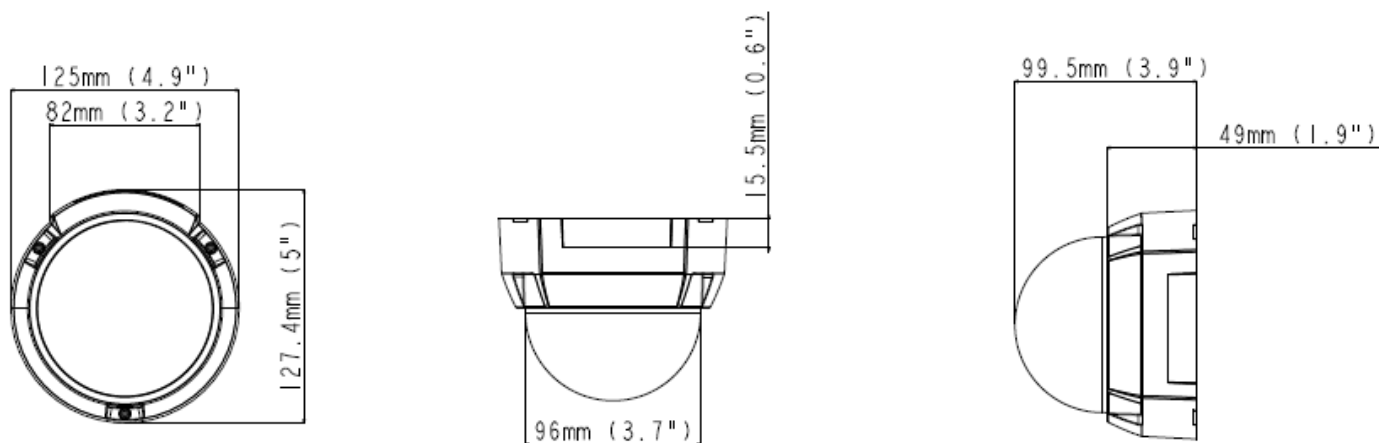

GV-EFD2101 2MP H.264 Super Low Lux WDR IR Fixed IP Dome

GV-EFD2101は、200万画素 CMOS を搭載した H.264 コーデック対応ネットワークカメラです。

映像圧縮に H.264 コーデックを採用し、赤外線 LED/パリアフォーカルレンズを搭載した屋内用小型ドームタイプネットワークカメラです。

主な特徴

- 2メガピクセルプログレッシブスキャン SuperLowLux CMOS 搭載
- H.264/MJPEG 圧縮により、高画質、長期間録画 (GV-DVR/NVR/VMS シリーズ統合時)
- パリアフォーカルレンズ搭載
- 1920 x 1080 解像度対応(最大 30 fps)
- 赤外線 IR LED 内蔵
- 自動 Iris コントロール用 P-Iris レンズ
- IR 照射距離 50 m
- Super LowLux 対応
- WDR (ワイドダイナミックレンジ)機能搭載
- ONVIF (Profile S)規格対応

寸法

天井マウント時

埋め込み取り付け時