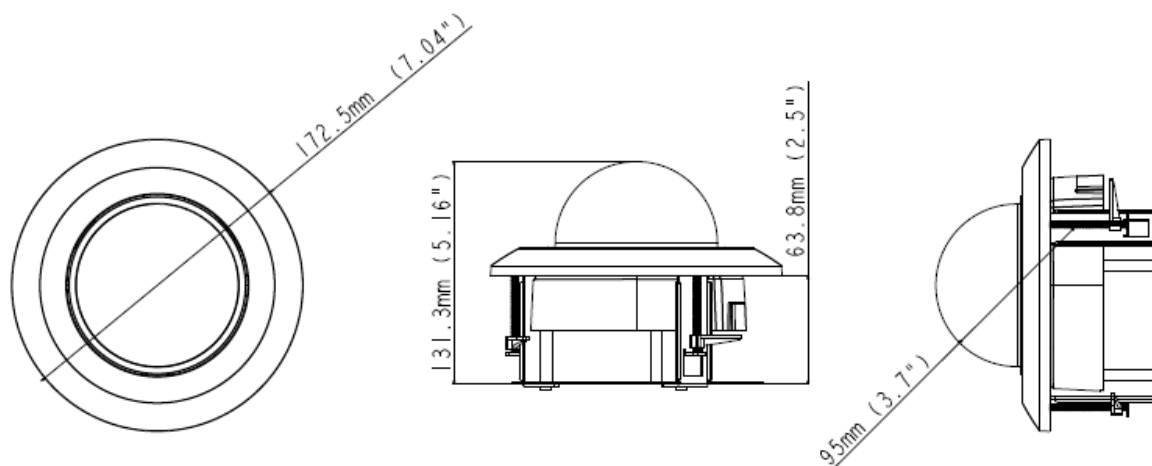

### 寸法

## 仕様

カメラ		
イメージセンサー	1/2.8" プログレッシブスキャン Super Low lux CMOS	
画面解像度	1920 (H) x 1080 (V)	
最低被写体照度	カラー	0.005 Lux
	白黒	0.004 Lux
	IR ON	0 Lux
シャッタースピード	自動、マニュアル (1/5 ~ 1/8000 秒)	
ホワイトバランス	自動、マニュアル (2800K ~ 8500K)	
ゲインコントロール	自動	
S/N 比	56 dB	
WDR	対応	
ダイナミックレンジ	最大 72 dB	
レンズ		
メガピクセル	対応	
デナイト機能	対応 (IR カットフィルターリムーバブル方式)	
焦点距離	3 ~ 9 mm	
レンズタイプ	バリフォーカル	
最大絞り	F/1.7	
マウント	Ø14 mm	
画角(水平)	102° ~ 40°	
イメージフォーマット	1/2.8"	
レンズ操作	フォーカス	マニュアル (w/lock)
	ズーム	マニュアル (w/lock)
	レンズアイリス	P-Iris
最大締付トルク (フォーカス/ズームネジ)	0.049 N.m	
IR LED 数	20 個	
IR 照射距離	50 m	
映像		
映像圧縮	H.264、MJPEG	
映像ストリーミング	デュアルストリーム対応(H.264 または MJPEG)	
フレームレート	30 fps (1920 x 1080) *フレームレートとパフォーマンスは接続数やデータのビットレートによって異なります。	
画像設定	明るさ、コントラスト、彩度、シャープネス、ガンマ値、ホワイトバランス、フリッカー、画像方向、シャッタースピード、D/N 感度、バックライト補正、WDR(ワイドダイナミックレンジ)、デフォグ、スーパーロールクス、ノイズ除去、測光	
音声圧縮	G.711, AAC (オプション)	
双方向音声	対応	
映像解像度		
メインストリーム	4:3	1280 x 960、640 x 480、320 x 240
	16:9	1920 x 1080、1280 x 720、640 x 360、448 x 252
	5:4	1280 x 1024、640 x 512、320 x 256
サブストリーム	4:3	640 x 480、320 x 240
	16:9	640 x 360、448 x 252
	5:4	640 x 512、320 x 256
ネットワーク		
インターフェース	10/100 イーサネット	
イーサネットプロトコル	DHCP、DynDNS、FTP、HTTP、HTTPS、NTP、ONVIF (Profile S)、PSIA、QoS (DSCP)、RTSP、SNMP、SMTP、TCP、UDP、UPnP、3GPP/ISMA	
機構部		
動作温度計測	対応	
レンズ調整	パン	0° ~ 350°
	チルト	0° ~ 75°